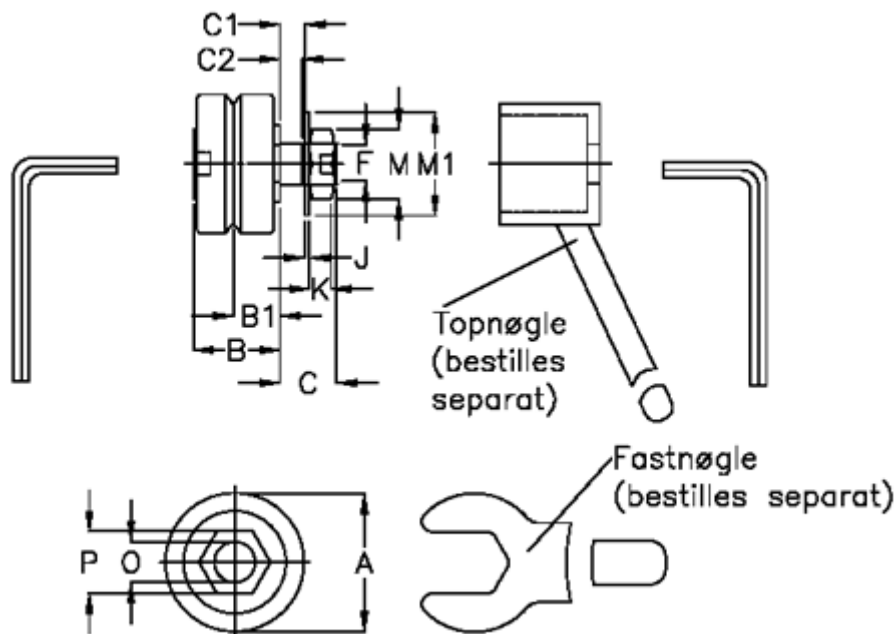

Varenummer: 0591310325

Beskrivelse: Hepco SL2 leje SS SJ 25 C-NS

## Mål

a = 25.0

B = 16.6

B1 = 9.00

C = 9.8

C1 = 4

C2 = 2.5

F = M8 x 1

J = 1.00

K = 5

M = 13

M1 = 17

O = 8

P = 13.0

vægt kg/1000 = 48